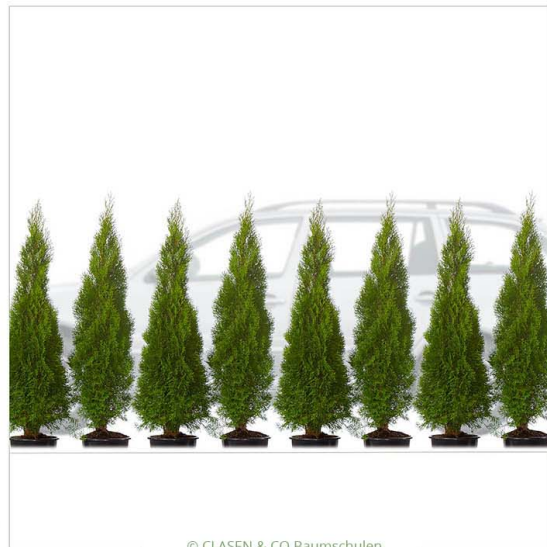

C10 125-150 cm
Thuja occidentalis 'Brabant'

© CLASEN & CO Baumschulen

© CLASEN & CO Baumschulen

C25 150-175 cm
Thuja occidentalis 'Brabant'

© CLASEN & CO Baumschulen

C7,5 80-100 cm
Thuja occidentalis 'Smaragd'

© CLASEN & CO Baumschulen

C7,5 100-125 cm
Thuja occidentalis 'Smaragd'

© CLASEN & CO Baumschulen

© CLASEN & CO Baumschulen

C10 125-150 cm
Thuja occidentalis 'Smaragd'

© CLASEN & CO Baumschulen

© CLASEN & CO Baumschulen

C25 150-175 cm
Thuja occidentalis 'Smaragd'

© CLASEN & CO Baumschulen